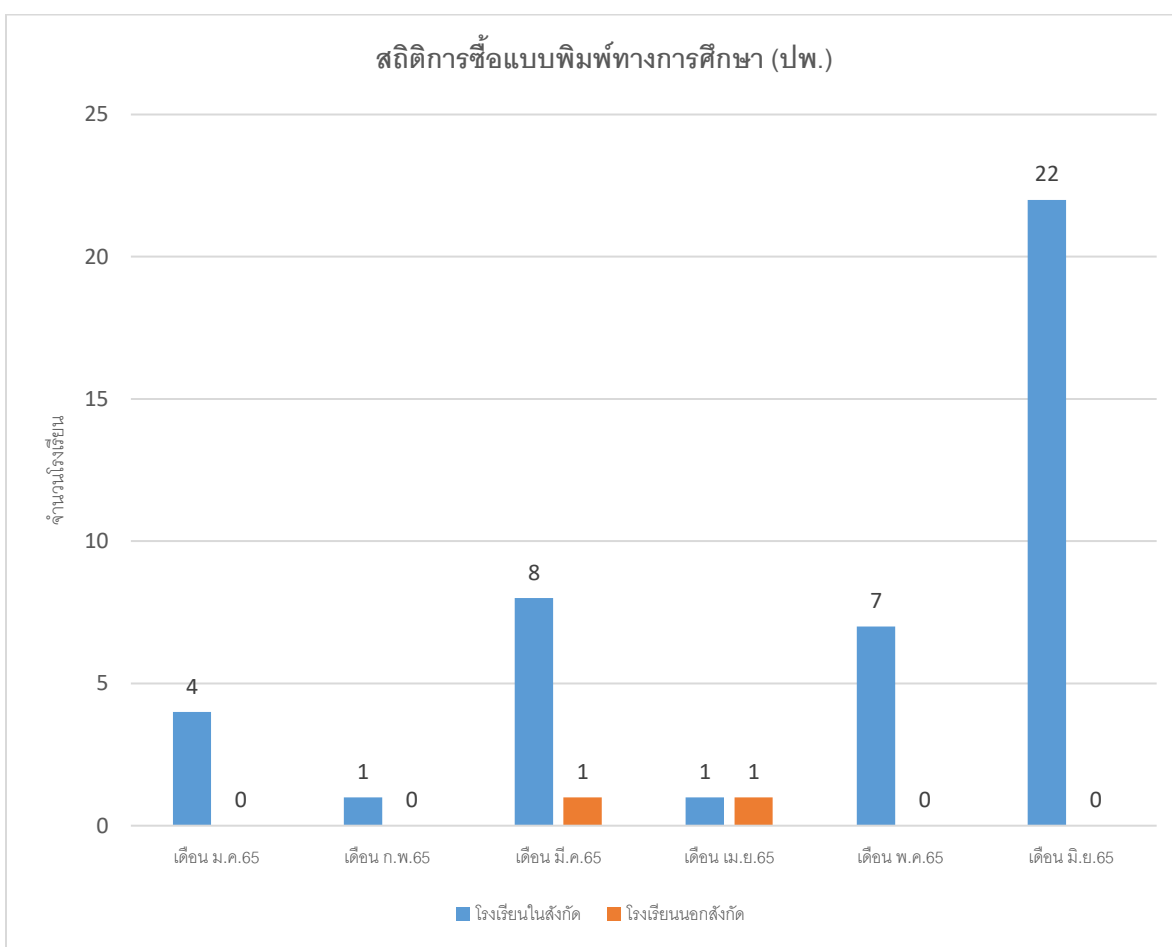

## ข้อมูลเชิงสถิติการให้บริการ กลุ่มส่งเสริมการจัดการศึกษา

ข้อมูลสถิติการซื้อแบบพิมพ์ทางการศึกษา (ปพ.)

ระหว่างเดือนมกราคม-มิถุนายน ๒๕๖๕

จำนวนโรงเรียนในสังกัด จำนวน ๔๓ โรงเรียน

จำนวนโรงเรียนนอกสังกัด จำนวน ๒ โรงเรียน